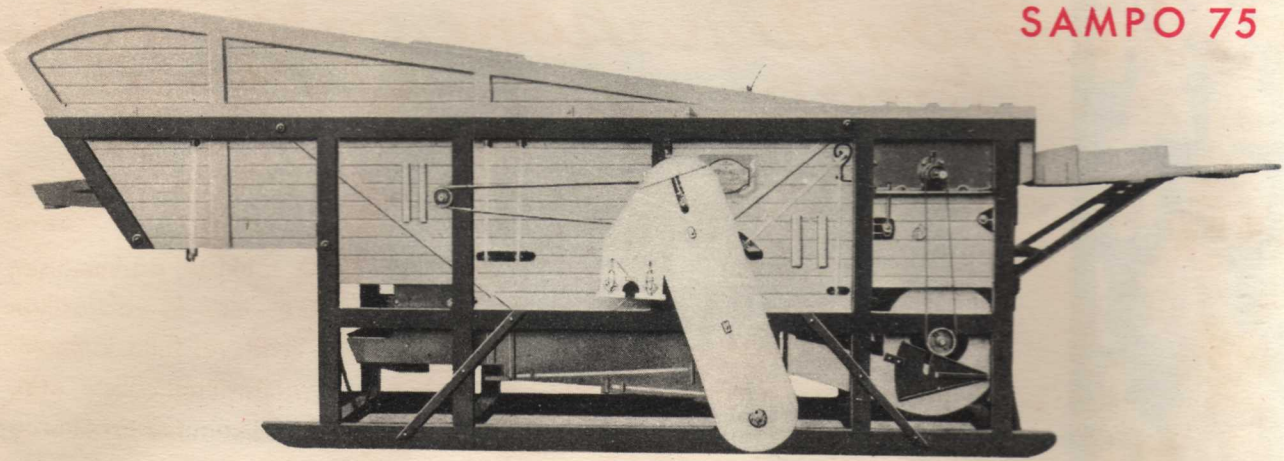

S I S Ä L L Y S L U E T T E L O

Miksi TARKKUUSPUIMALAITE on välttämätön?	siv. 3
Mikä TARKKUUSPUIMALAITE on ja miten se toimii	siv. 4
SAMPO-puimakoneen rakenne	siv. 6
Konetta seuraavat tarvikkeet ja varaosat	siv. 10
Takausehdot	siv. 11

Uutuudet:

Tarkkuuspuimalaite. Karkaistut nastat. Sammot 45, 450, 55, 550, 75 ja 750 on varustettu kuvulla. Säännösteltävät ohjaustapit estämässä seulahuoneen sivusuuntaisia liikkeitä. Sammon 40 jalustaparrut ovat entistä leveämmällä. Sammoissa 75, 750 seuraa mukana iskunlukija.