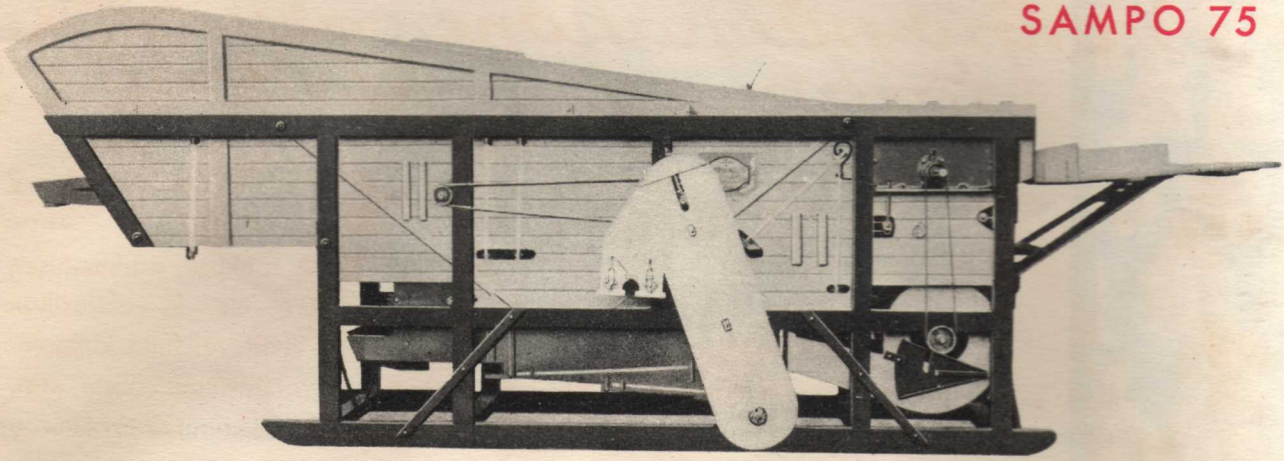

S I S Ä L L Y S L U E T T E L O

Miksi TARKKUUSPUIMALAITE on välttämätön?	siv. 3
Mikä TARKKUUSPUIMALAITE on ja miten se toimii	siv. 4
SAMPO-puimakoneen rakenne	siv. 6
Konetta seuraavat tarvikkeet ja varaosat	siv. 10
Takausehdot	siv. 11

Uutuudet:

Tarkkuuspuimalaite. Karkaistut nastat. Sammot 45, 450, 55, 550, 75 ja 750 on varustettu kuvulla. Säännösteltävät ohjaustapit estämässä seulahuoneen sivusuuntaisia liikkeitä. Sammon 40 jalustaparrut ovat entistä leveämmällä. Sammoissa 75, 750 seuraa mukana iskunlukija.